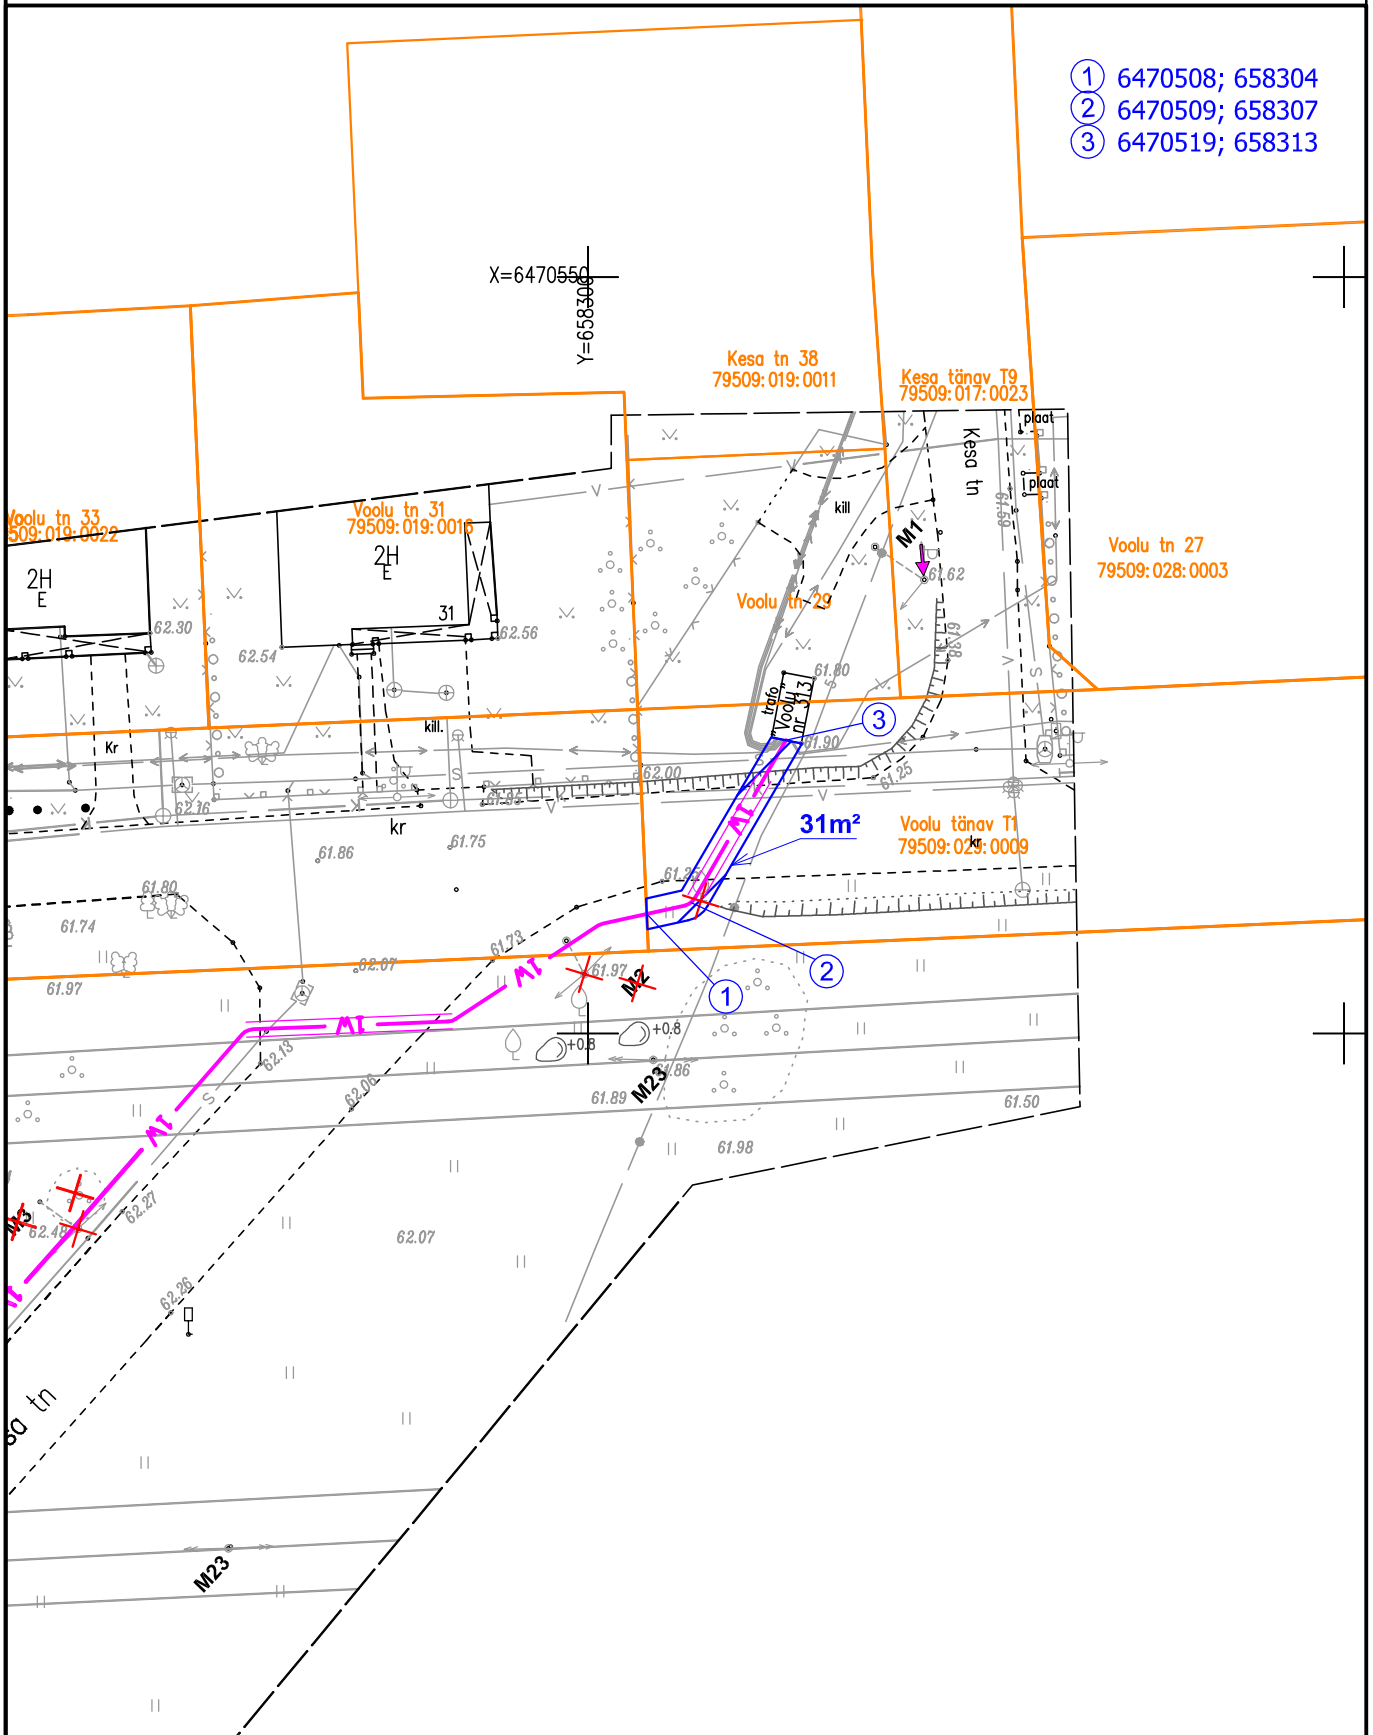

Kasutusõigusega koormatava maa-ala asendiplaan Tartu linnas  
Voolu tänav T1

- ① 6470508; 658304
- ② 6470509; 658307
- ③ 6470519; 658313

Tingmärgid

1:500

-  projekteeritud liitumiskilp
-  projekteeritud jaotuskilp
-  projekteeritud 0,4 kV maakaabelliin
-  katastripiir

 kasutusõigusega koormatud maa-ala

Koostas H.Vissel